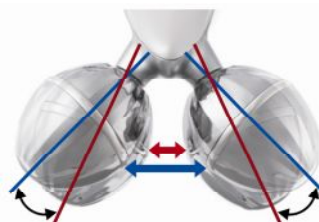

(EMS: Electric Muscle Stimulation <電氣的筋肉刺激> 本来、筋肉は脳から送られてくる電気信号からの指令を受けて動きます。EMS はその電気信号を直接筋肉に伝え、意思とは関係なく動かすシステムを指します。筋肉に運動時と同じ状態をつくり出し、効率よいエネルギー消費が期待できます。)

プラチナホワイト トルネードローラー EMS
 (店販モデル)

プラチナトルネード EMS
 (直販・通販モデル)

★ 1,800 回/分の“トルネード回転刺激”と EMS 搭載のエステヘッドでダブルケア

回転刺激は 1,800 回/分。ローラー軸を偏芯させることにより、トルネードのような“うねり”が発生。気になる部分をもみだすようにアプローチし、皮膚をより大きく振動させることができます。また、ヘッド部分に EMS を搭載し、気になる部位をつまみ流しながら筋肉に働きかけます。一般的な美容ローラーとは一線を画した使い心地です。