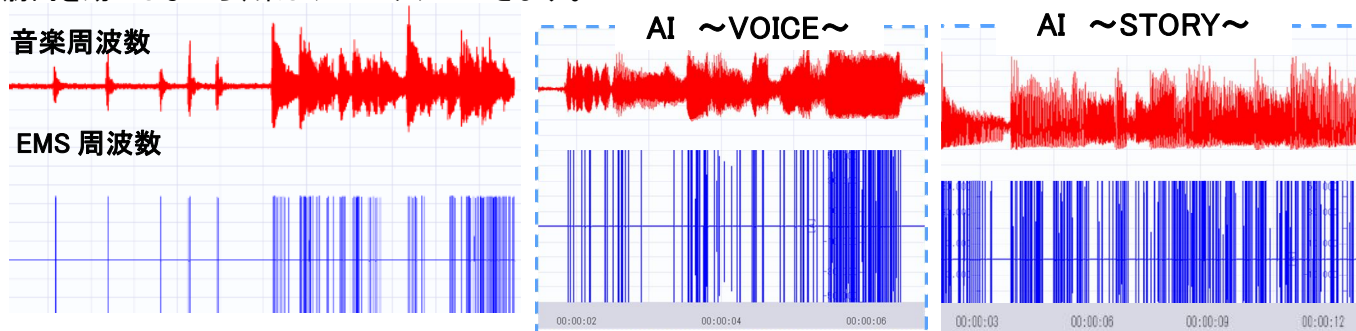

★ **曲調の違いによって、常に新しい EMS 刺激！**

リズムの違いによって、体感する刺激が違います。自分の好きな音楽にあわせて EMS の波形が変化し、筋肉を動かしながら、楽しく EMS ケアができます。

★ **音楽を聴く環境に合わせて選べる 2 機種のリナナップ**

Bluetooth で自分の好きな音楽を本体に転送して使用する『ダンシング EMS Bluetooth^{※2}』と、お手持ちの音楽プレーヤーに接続して使用する『ダンシング EMS』の 2 機種をご用意。