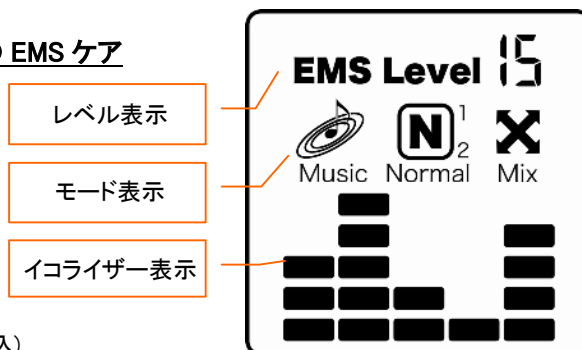

★ **曲調の違いによって、常に新しい EMS 刺激！**

リズムの違いによって、体感する刺激が違います。自分の好きな音楽にあわせて EMS の波形が変化し、筋肉を動かしながら、楽しく EMS ケアができます。

★ **音楽を聴く環境に合わせて選べる 2 機種のリナナップ**

Bluetooth で自分の好きな音楽を本体に転送して使用する『ダンシング EMS Bluetooth^{※2}』と、お手持ちの音楽プレーヤーに接続して使用する『ダンシング EMS』の 2 機種をご用意。

★ **15 段階までのレベル調整と 5 つのモードで、好みの EMS ケア**

(『ダンシング EMS』は 3 モード)

【ダンシング EMS Bluetooth】(音楽の再生方法: ●外部から取込)

MODE 1	ブルー	ミュージックモード	●	外部から取り込んだ自分の好きな音楽にあわせて波形が変化
MODE 2	ピンク	ノーマル 1 モード	—	筋肉トレーニングモード
MODE 3	グリーン	ノーマル 2 モード	—	リラクスマード
MODE 4	イエロー	ミュージック ・ミックスモード	●	外部から取り込んだ自分の好きな音楽にあわせて波形が変化 音楽の R(右)と L(左)を個別に解析し、異なる EMS を出力 (サラウンド EMS システム)
MODE 5	ホワイト	ミックスモード	—	2 つの電極を交差させ、異なった波形を出力
充電中	レッド点滅			—