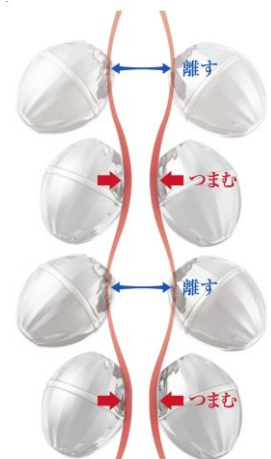

本件に関する報道関係者のお問合せ先

ヤーマン株式会社 広報代行 株式会社ブレインズ・カンパニー 出町、越水

TEL:03-3496-1091 FAX:03-3496-2216 Mail:demachi@pjbc.co.jp