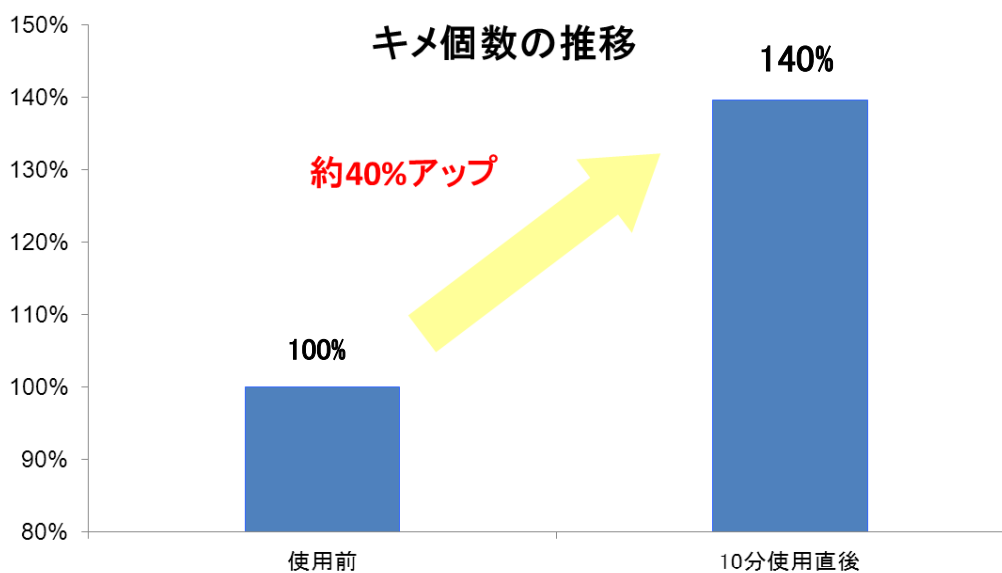

フェイスモード	青	細かなやさしい波長／頬やフェイスラインケアに
ボディ1モード	赤	ギュギュッと筋肉を絞りに上げる大きな波長／お腹や太ももなどに
ボディ2モード	紫	一定のリズムで叩き上げる細かな波長／二の腕などに

★ **充電のタイミングが分かる3段階の電池残量表示**

★ **防水仕様でお風呂でも使える**

★ **プラチナコートと計算されたフォルム**

★ **商品概要**

商品名	プラチナホワイト トルネードローラー EMS(店販モデル) / プラチナトルネードEMS(直販・通販モデル)		
付属品	ACアダプター(USB充電用ケーブル仕様)、 充電台、取扱説明書	カラー 型番	(店販モデル) ホワイト・GR-13W (直販・通販モデル) ピンク・GR-14P／ゴールド・GR-14N
重量・サイズ	本体:約 185g・W88×D145×H65mm / 充電台:約 65g・W60×D124×H61mm		
価格	プラチナホワイト トルネードローラー EMS(店販モデル)24,900円(税込) プラチナトルネードEMS(直販・通販モデル)24,900円(税込)	販売 目標	シリーズ全体で30万台 (発売初年度)

薬事表現は貴媒体社の薬事基準に基づいて、ご紹介いただけますようお願いいたします。
※1:2011年3月現在。ヤーマン取扱の美顔ローラーの出荷本数。

参考資料(※データ・画像の二次活用・転載不可)

●試験データ(キメ)

※洗顔後、20分経過した素肌に、プラチナホワイトトルネードローラーEMSを10分間使用

※使用前と使用直後を対応のあるt検定で統計解析を行った。*: $P < 0.05$ **: $P < 0.01$ ***: $P < 0.001$