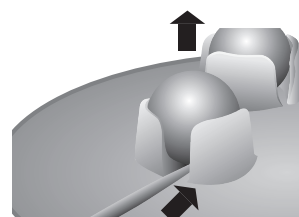

使用後のお手入れと保管

● 本体・アタッチメント

- ■アタッチメントや本体に付いた汚れは使用後、毎回取り除いてください。
- ■本体に汚れが付着した場合は、乾いた布やティッシュペーパー等で拭き取ってください。
- ■アタッチメントは取り外して水洗いができます。
  水洗い後は乾いた布や綿棒を使い、水気をよく拭いてください。
  ※水滴が付いた状態で放置しないでください。
  アタッチメントが劣化する恐れがあります。
  ※本体は絶対に水洗いしないでください。
- ■フェイス用アタッチメントのボールは取り外すことができます。
  水洗い後は乾いた布や綿棒を使い、水気をよく拭いてください。
  ※ボールは水洗いしないでください。錆の原因となります。

【ボールの外し方】

- ・つまようじ等の先の細い棒をボールの下にゆっくりと差し込み、ボールを持ち上げるように外します。
  ※ボールが飛び出ることがあるので、軽くボールを押さえながらゆっくり棒を差し込んでください。
  ※外したボールの紛失にご注意ください。