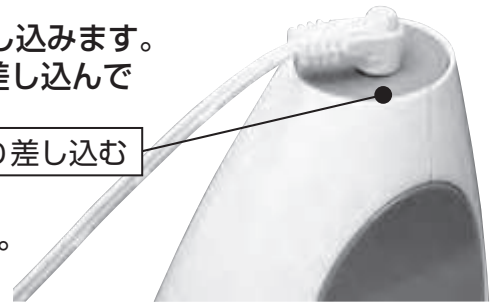

操作方法

1. 本体にアタッチメントを取り付けます。
用途に合わせてボディ用・フェイス用を
選んでください。

取付部同士を取り付ける

2. 本体のACアダプター差込口にACアダプターを差し込みます。
スイッチがOFFになっていることを確認してから差し込んで
ください。

根元までしっかり差し込む

3. ACアダプターを家庭用コンセントに差し込みます。

4. 図のように本体を持ちます。

※ 使用部位に合わせて使いやすい持ち方で
使用してください。