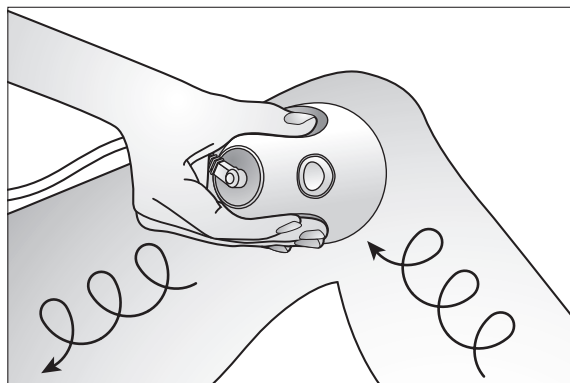

部位ごとの使用方法

フェイス

※必ずフェイス用アタッチメントを使用してください。

頬に軽く当て、持ち上げるように移動させます。

※生え際付近に使用する際は髪の毛を巻き込まないよう鏡を見ながら使用してください。

注意

- ・顔にはBODY(HIGH)モードを使用しない。
- ・顔にはボディ用アタッチメントを使用しない。

トリートメント

部位ごとの使用方法

- ・ボディへの使用はお好みでBODY(HIGH)モード、FACE(LOW)モードを選んで使用してください。
- ・1ヶ所に固定して当てないでください。
- ・体毛のある部位は絡まるおそれがあるので、事前に剃ってください。
- ・使用後白い粉状のものが付着することがありますが、これは肌の角質です。使用後は肌を清潔に保つようにしてください。

お腹まわり、ウエスト

へその周りに当ててゆっくりと円を描くように移動させます。

- ※一部位5分を守って使用してください。
- ※へそには当てないでください。

足首～太もも

1. 足首に当てて、内ももの付け根まで脚のラインに沿ってゆっくりと移動させます。
2. 外側も同様に足首からももの付け根付近までゆっくりと移動させます。

- ※一部位5分を守って使用してください。
- ※骨の出ている部位は避けてください。

おしり

ももの付け根からおしりの上部に向かって当てます。

- ※一部位5分を守って使用してください。