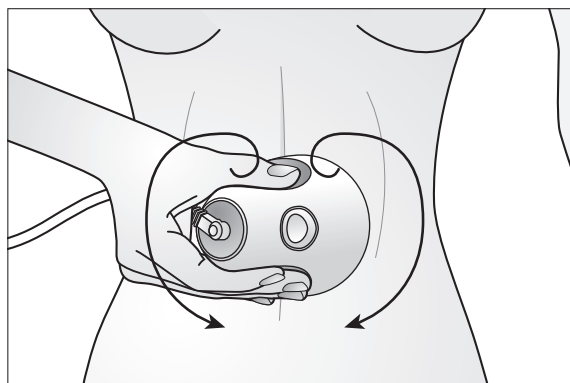

トリートメント

部位ごとの使用方法

- ・ボディへの使用はお好みでBODY(HIGH)モード、FACE(LOW)モードを選んで使用してください。
- ・1ヶ所に固定して当てないでください。
- ・体毛のある部位は絡まるおそれがあるので、事前に剃ってください。
- ・使用後白い粉状のものが付着することがありますが、これは肌の角質です。使用後は肌を清潔に保つようにしてください。

お腹まわり、ウエスト

へその周りに当ててゆっくりと円を描くように移動させます。

- ※一部位5分を守って使用してください。
- ※へそには当てないでください。