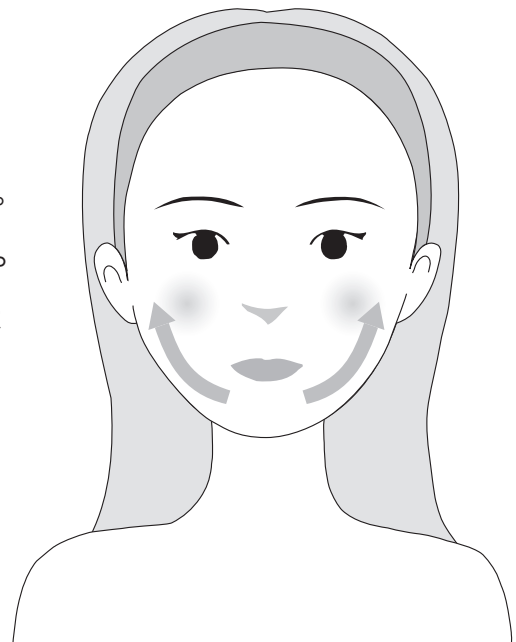

部位ごとの使用方法

フェイス

※必ずフェイス用アタッチメントを使用してください。

頬に軽く当て、持ち上げるように移動させます。

※生え際付近に使用する際は髪の毛を巻き込まないよう鏡を見ながら使用してください。

注意

- ・顔にはBODY(HIGH)モードを使用しない。
- ・顔にはボディ用アタッチメントを使用しない。

トリートメント

部位ごとの使用方法

- ・ボディへの使用はお好みでBODY(HIGH)モード、FACE(LOW)モードを選んで使用してください。
- ・1ヶ所に固定して当てないでください。
- ・体毛のある部位は絡まるおそれがあるので、事前に剃ってください。
- ・使用後白い粉状のものが付着することがありますが、これは肌の角質です。使用後は肌を清潔に保つようにしてください。

お腹まわり、ウエスト

へその周りに当ててゆっくりと円を描くように移動させます。